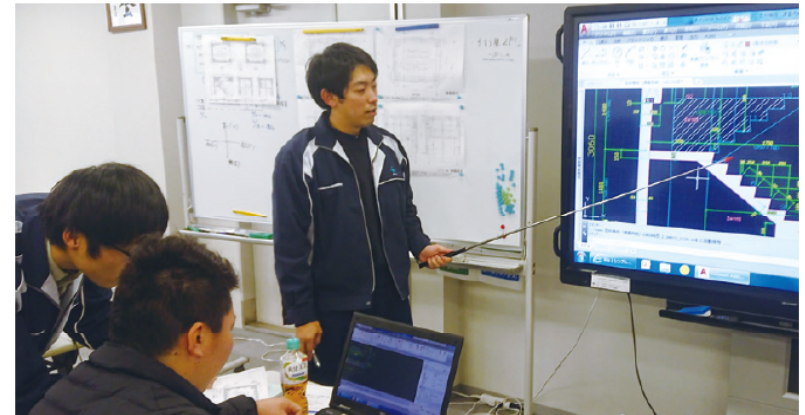

大林組林友会 教育訓練校

株式会社 荒井工務店

佐藤祐二さん

2016年度  
型枠コース修了

訓練校で講師として活躍中

型枠加工帳をCADで作図する技術を習得。それにより、必要な型枠を図面に落とし込む拾い出しのスピードが格段に速くなりました。1月からは訓練校で実技講師として技術指導を担当することになりました。つらく我慢が必要なときもありますが、苦労は決して無駄にはなりません。一緒に頑張りましょう。

#### 株式会社 荒井工務店 荒井社長から

訓練校で学んだことを仕事で活かして誰もが認める職長に成長し、スーパー職長ジュニアにも認定されました。訓練校の講師を担い経験を積むことで、さらなる成長と活躍を期待しています。