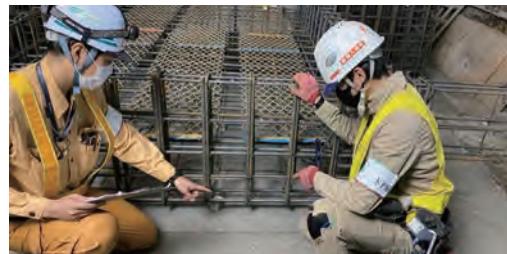

大林組林友会 教育訓練校

木戸組

木戸大喜さん

2017年度
型枠コース修了

広島駅南口の駅ビル新築の現場で活躍中

先生方の厳しく、時に優しい指導の下、図面の見方やCAD操作を習得しました。今では、図面から加工図を作成できるようになり、現場で作業に取り組んでいます。いろいろと苦労も多かったですが、一緒に学んだ仲間たちのおかげで、楽しい訓練生活を過ごせました。

訓練校での学びや経験を活かし、大現場で活躍する先輩職長を見習い、自分なりの職長を目指して頑張ります。

木戸社長から

図面を見ることができなかった17歳の社員が、訓練校の先生の指導と本人の努力により、想像以上に大きく成長して戻ってきたことに大変驚きました。将来、明るく楽しい現場の雰囲気をつくれる職長になることを期待しています。